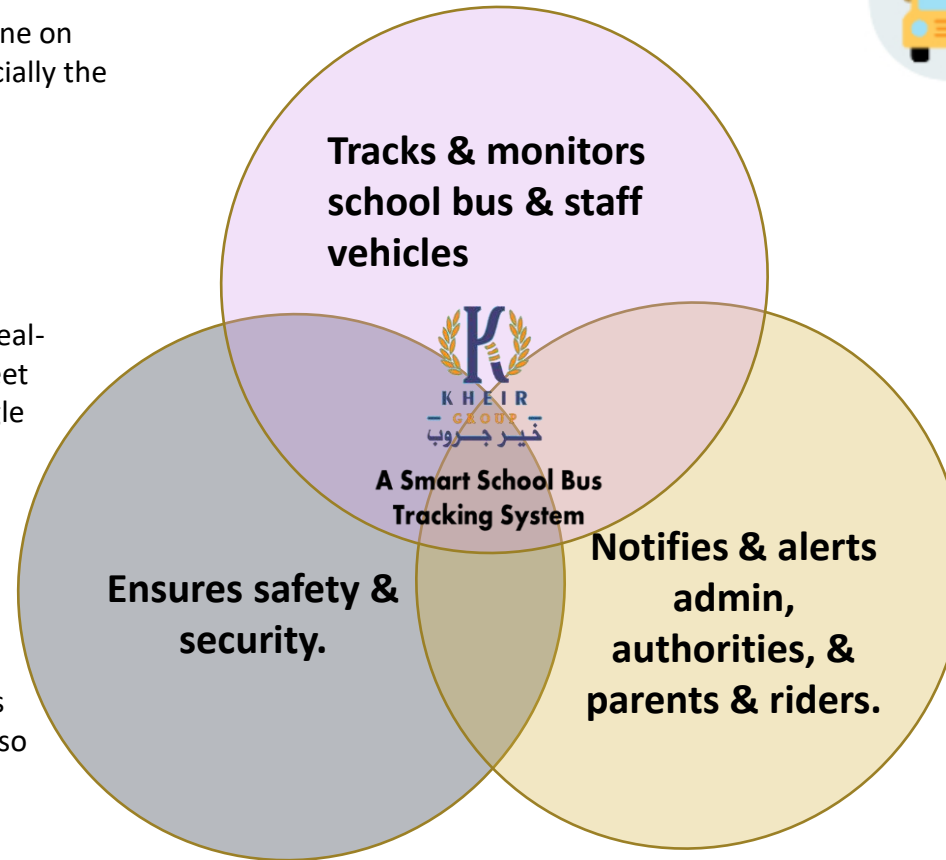

Bus Attendance

Attendance can be scanned by kheirgroup driver/supervisor app by onboarding button or scan student QR.

Live GPS School Bus Tracking

Parents have complete knowledge & control of their child's transportation. Using the kheirgroup rider app, they can track vehicle & driver details in **real-time**.

Proximity, Pick, & Drop Alerts

Parents/riders are instantly notified when the bus starts and when it approaches the stop. They can track when the child boards or de-boards the school bus.

Bus Overspeeding Alerts

The kheirgroup manger app sends alerts when the bus exceeds the predefined speed limit. Authorities can instantly use the emergency actionable buttons.

View History of Bus & Student Trips

Authorities can access the digital trails of any rider or a bus in the kheirgroup manger app. View trip history with ease anytime, anywhere.

Manager App

اعرف مكان الأتوبيس في أي وقت وعلى أي
خط سير - شفافية لمستوى جديد كلياً!

- تفرقة واضحة بين الأتوبيسات على الخط والخارج عن الخدمة.
- إنشاء حدود جغرافية إلكترونية مع إمكانية التحكم في التسامح.
- تفاصيل المرور للمسارات المختارة.
- رؤية عميقة لتفاصيل الأتوبيس ومخالفات القيادة.
- إعادة تشغيل وتاريخ المسار.