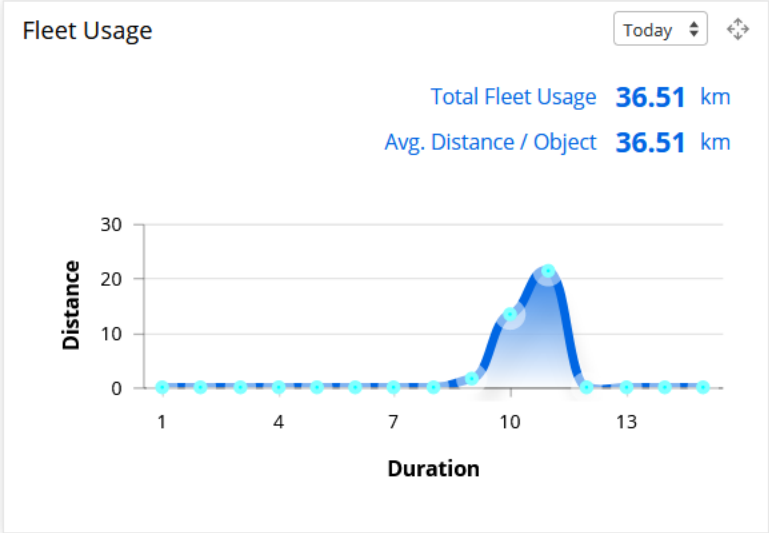

Fleet Idle

Today

Total Fleet Idle: **0** hr
Approx Fuel Waste: **0** ltr

Note: Generally an idling car uses somewhere between 1.89 to 2.64 liter of fuel per hour. Object with Movable category are considered in Analytics.

Stay In Zone

Today

0 Alerts
0% Object

Overspeed

Today

Max Speed: **0** km/h
0 Alerts
0% Object

Fence Overstay

Today

Max Overstay: **--**
0 Alerts
0% Object

Stay Away Fro...

Today

0 Alerts
0% Object

Fleet Fuel

Report Today **Fetch**

Maintenance Reminder

Due: **0**
Overdue: **0**

Renewal Reminder

Due: **0**
Overdue: **0**

Distance Classification

Today

No Record Found