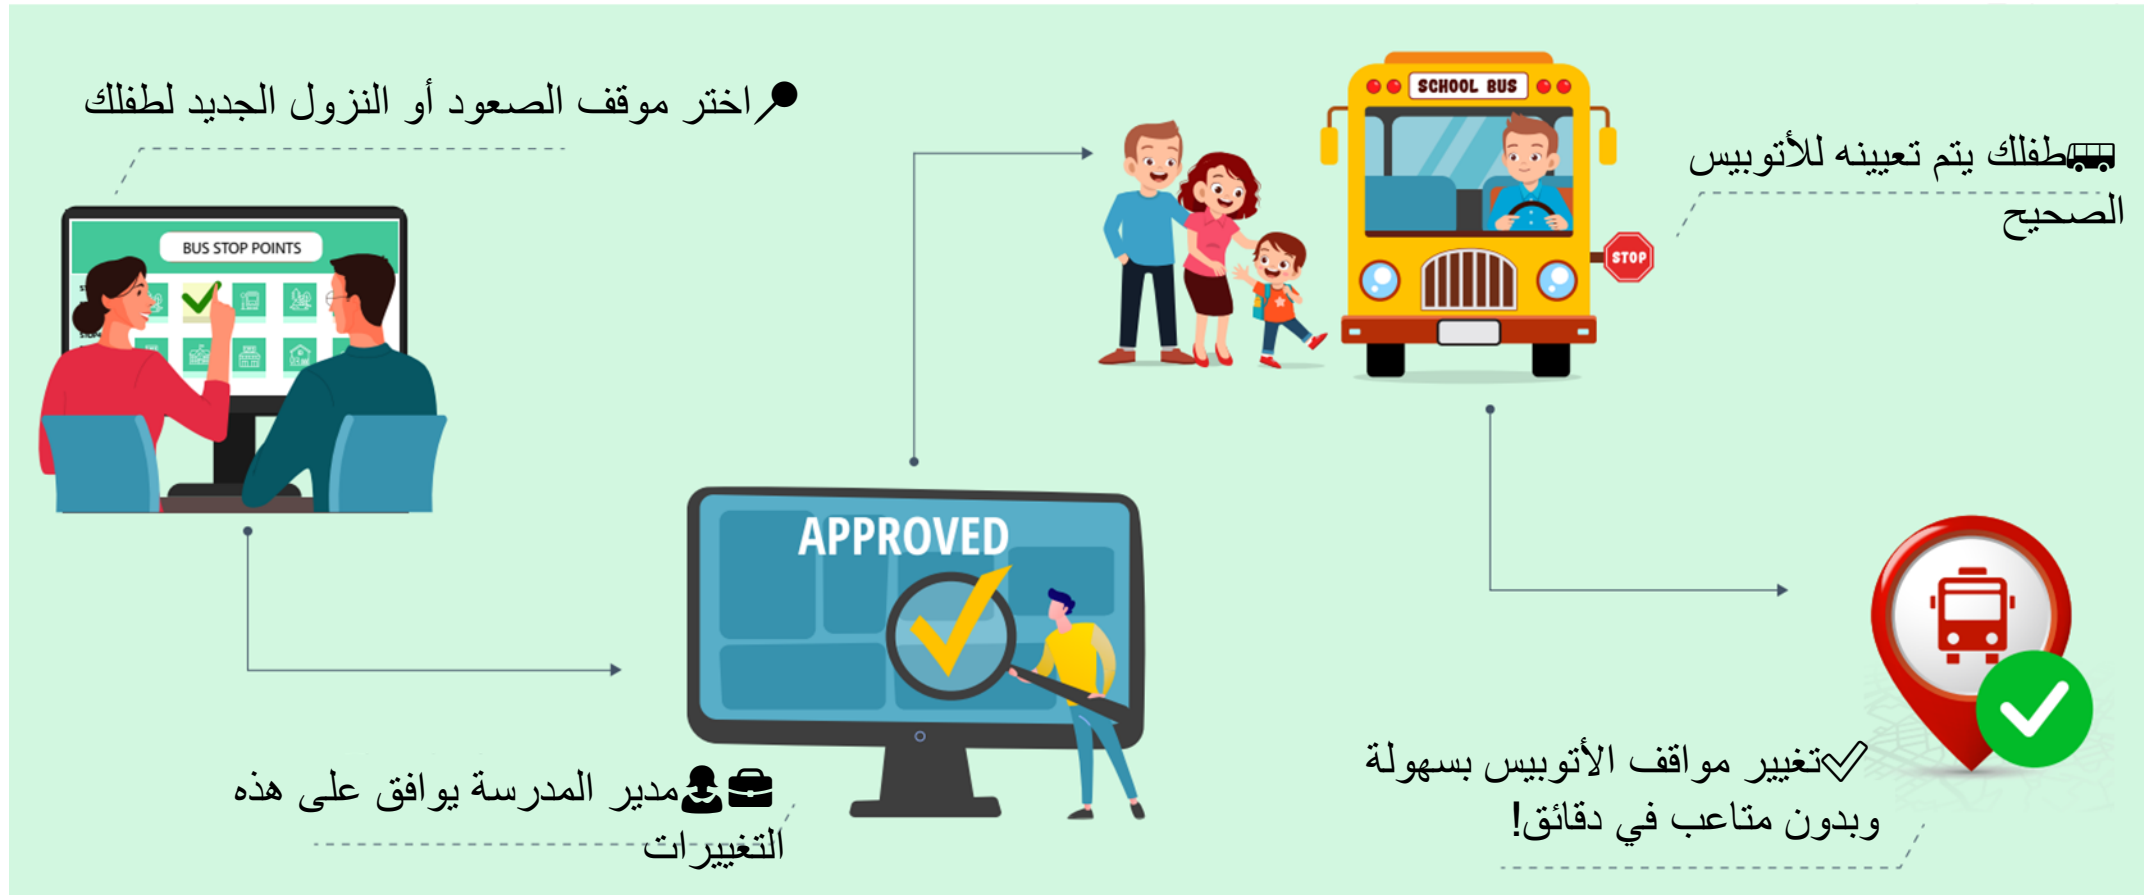

مكنتش تقدر تطلب أكثر من كده.

1 الشفافية 2 التخصيص 3 التنبيهات والتحديثات 4 المرونة وسهولة الاستخدام

مع تطبيقنا للأهالي، كل يوم دراسي بيبدأ بسلاسة وبدون قلق."

Rider/parent App

New Feature for new release

"تجربة جديدة كلياً للمرونة تغيير في العنوان؟
طفلك بحاجة للنزول في مكان مختلف؟ لا تقلق، تقدر تدير ده كله بضغطة زر واحدة