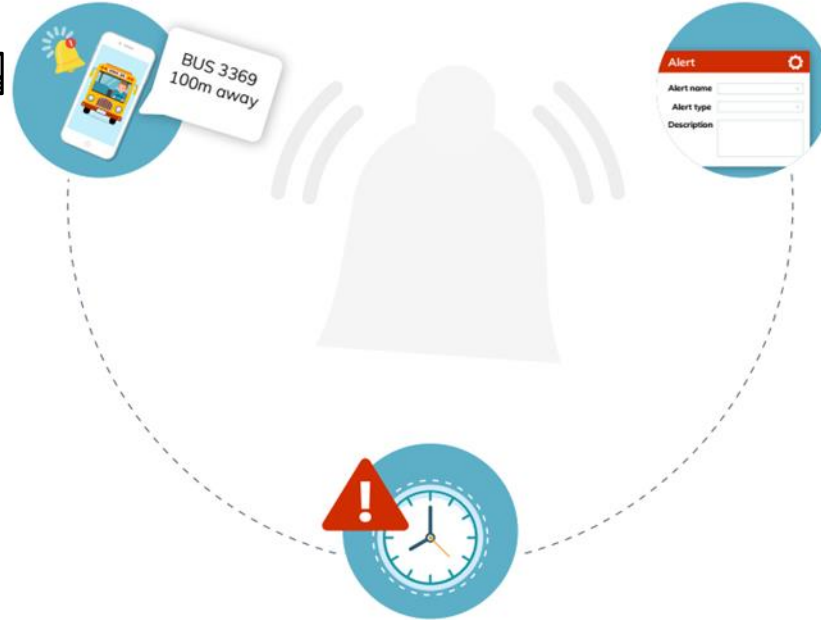

يمكن للسائقين تسجيل
حضور الطلاب.

تقارير الحضور متاحة للمراجعة
من قبل الأهالي.

التأكد من صعود الطلاب
الحافلة الصحيحة.

توفير طرق لتسجيل الحضور من خلال:

التعرف البيومتري.
رموز QR.
manual by the Driver app
RFID. تقنية

مكنتش تقدر تطلب أكثر من كده.

1 الشفافية 2 التخصيص 3 التنبيهات والتحديثات 4 المرونة وسهولة الاستخدام

مع تطبيقنا للأهالي، كل يوم دراسي بيبدأ بسلاسة وبدون قلق."

Rider/parent App

New Feature for new release

"تجربة جديدة كلياً للمرونة تغيير في العنوان؟
طفلك بحاجة للنزول في مكان مختلف؟ لا تقلق، تقدر تدير ده كله بضغطة زر واحدة

Rider/parent App

قل وداعاً للانتظار الطويل
لا تريد أن تضيع ساعات الصباح الثمينة في انتظار حافلة المدرسة الخاصة بطفلك. مع kheir group rider،
ستعرف بالضبط متى تصل الحافلة. أليس هذا ملائماً؟

→ احصل على إشعار عندما تكون الحافلة قريبة